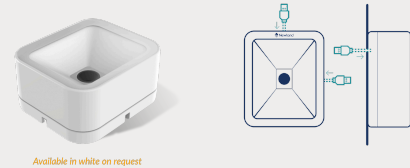

FR27 Urchin

Презентаційні сканери

Available in white on request

Features

Можливість самостійного сканування з екрана у високій якості
Модель FR27 Urchin в основному призначена для виконання простих операцій самостійного сканування з екрана телефону клієнта. Дуже широке поле зору забезпечує легке сканування навіть найбільших кодів, що відображаються на екранах телефонів.

Швидкісне сканування з паперу, металу та пластику
У багатьох сферах застосування досі використовуються друковані штрих-коди, і FR27 Urchin здатен забезпечити їх зчитування. Цей пристрій демонструє найвищу ефективність під час обробки всіх типів штрих-кодів 1D і 2D, які можуть бути надруковані на паперовій, металевій чи пластиковій поверхні. Крім цього, сканер без проблем зчитує коди з криволінійних поверхонь.

Компактний і стильний
Елегантна компактна конструкція сканера FR27 Urchin приховує потужні функції. Модель не лише займає мало місця, але й має чудовий дизайн. Сканер має гладку та просту поверхню корпусу, завдяки чому він добре виглядає на стільниці будь-якого закладу - від бутіка до кафе.

Чітка візуальна індикація
У сканері FR27 Urchin використовується м'яке біле підсвічування під час сканування штрих-кодів і білий фон для проєціювання зеленого світлодіода, призначеного для індикації успішного зчитування. Візуальні індикатори успішного сканування при самообслуговуванні відіграють важливу роль для клієнтів.